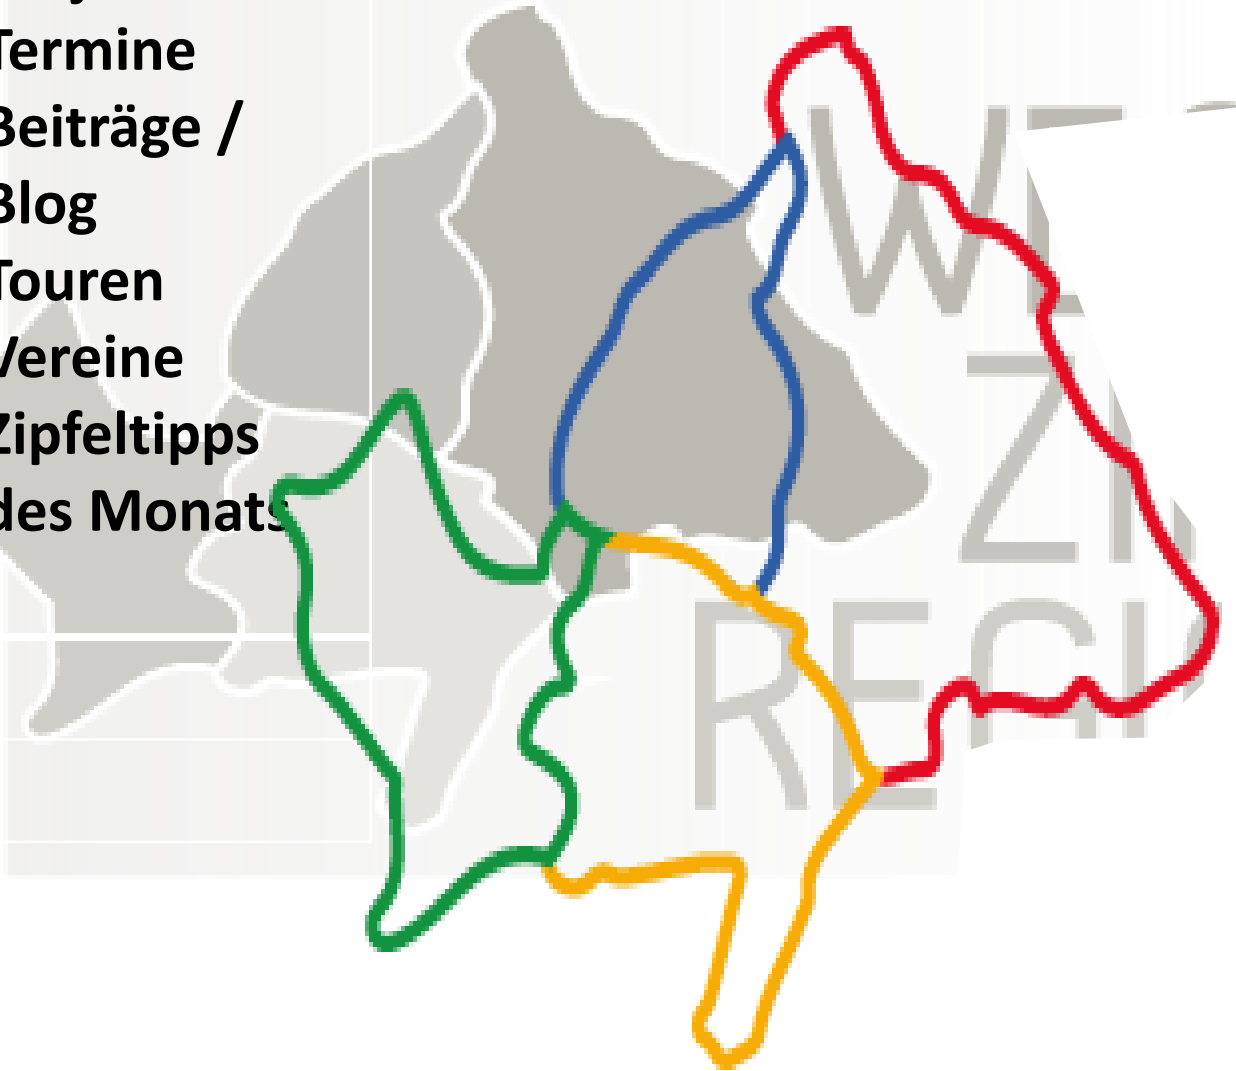

westzipfelinteraktiv.de

- Projekte
- Termine
- Beiträge /
  Blog
- Touren
- Vereine
- Zipfeltipps
  des Monats